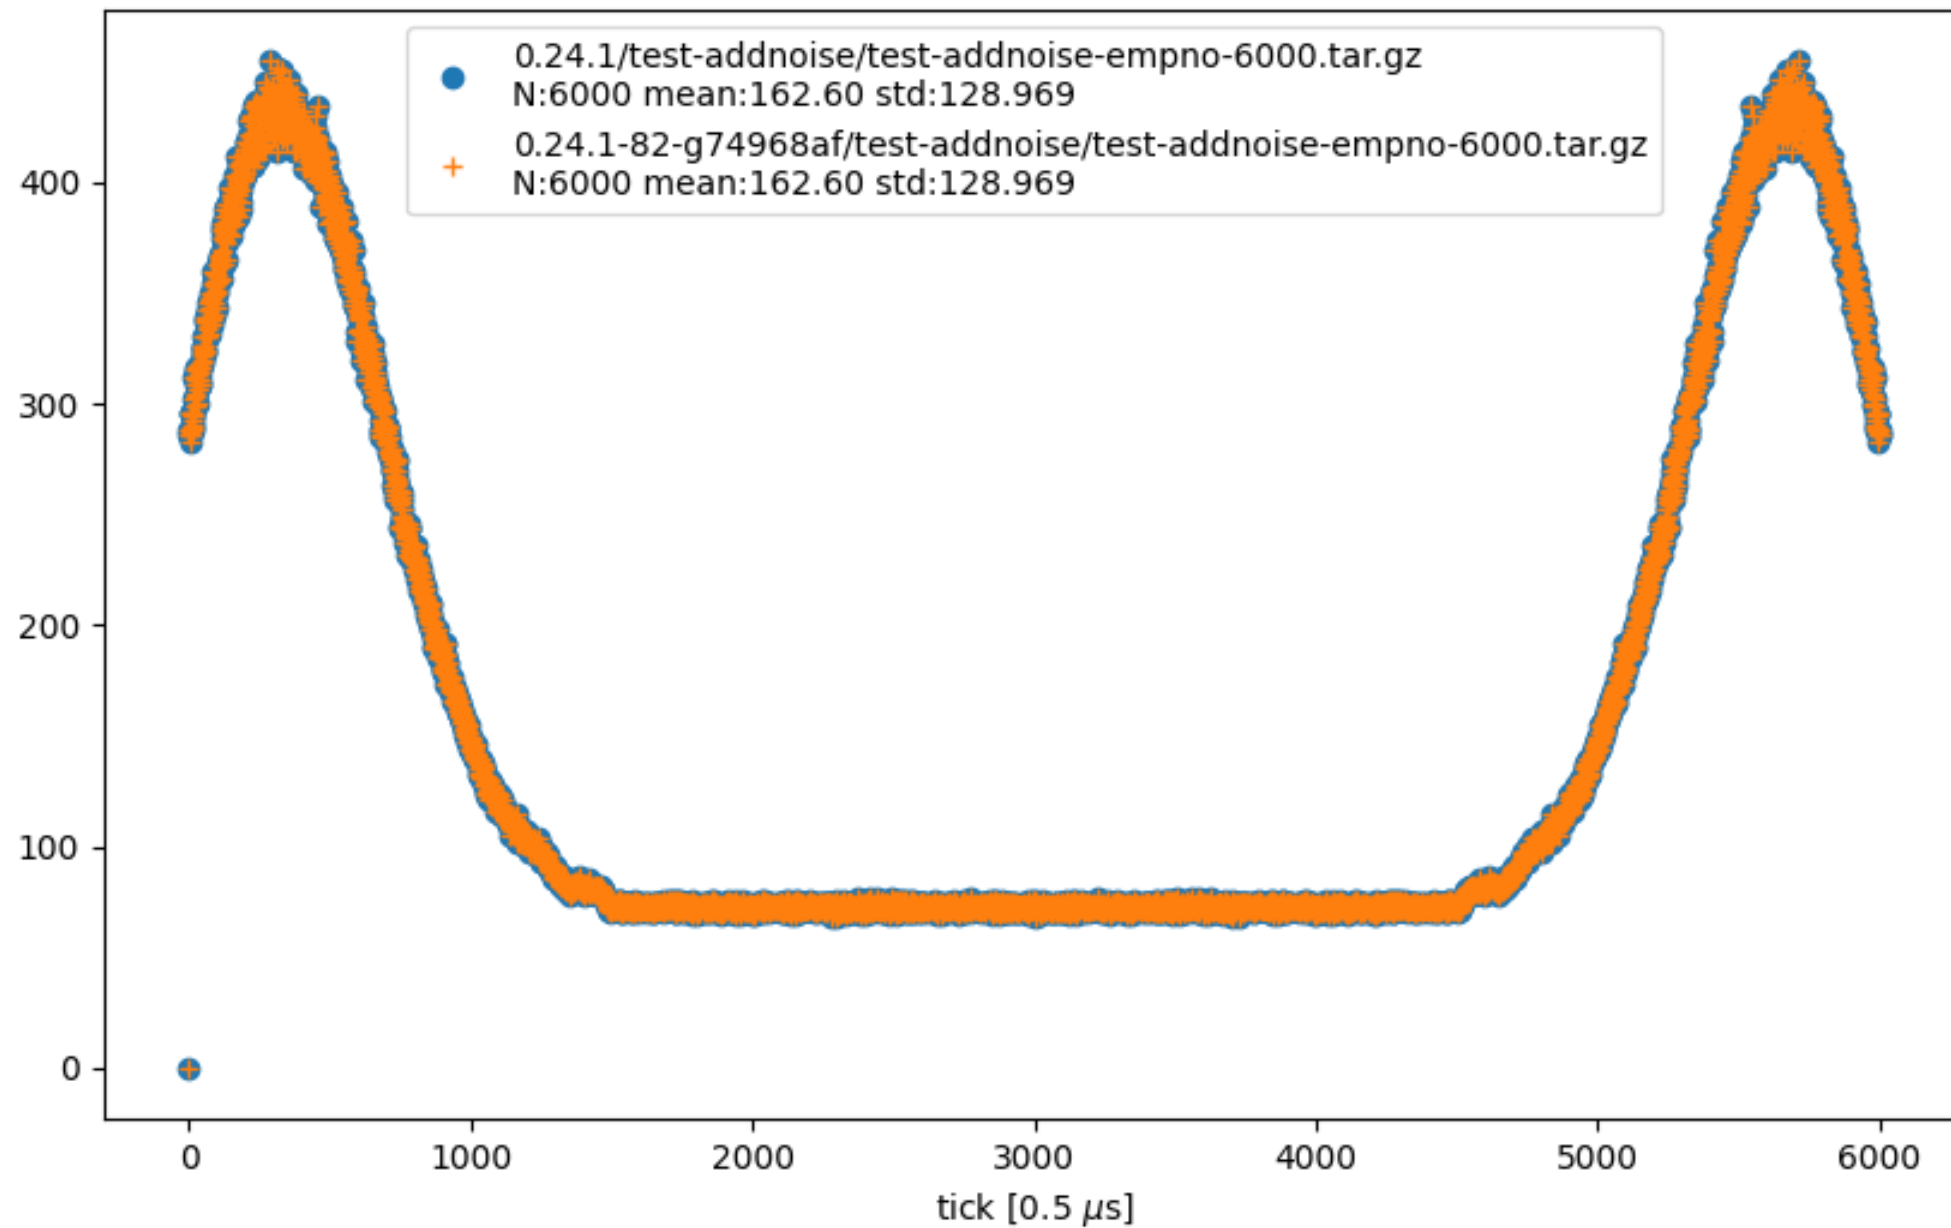

- ▼  history
- ▼  0.24.1
- ▼  test-addnoise
- ▼  test-addnoise-empno-6000
 -  tickinfo*_0.npy
 -  channels*_0.npy
 -  frame*_0.npy
 -  test-addnoise-empno-6000.tar.gz
-  history-0.24.1.tar

```
bats sigproc/test/check_pdsp_sim_sp.bats~  
bats sigproc/test/history_pdsp_sim_sp.bats~  
bats gen/test/test-addnoise.bats~  
bats gen/test/history-addnoise.bats~
```

<https://www.phy.bnl.gov/~yuhw/larsoft925/src/pr-199/build/tests/reports/0.24.1-82-g74968af/>

0 <= channel < 800 (ac)

700 <= channel < 701