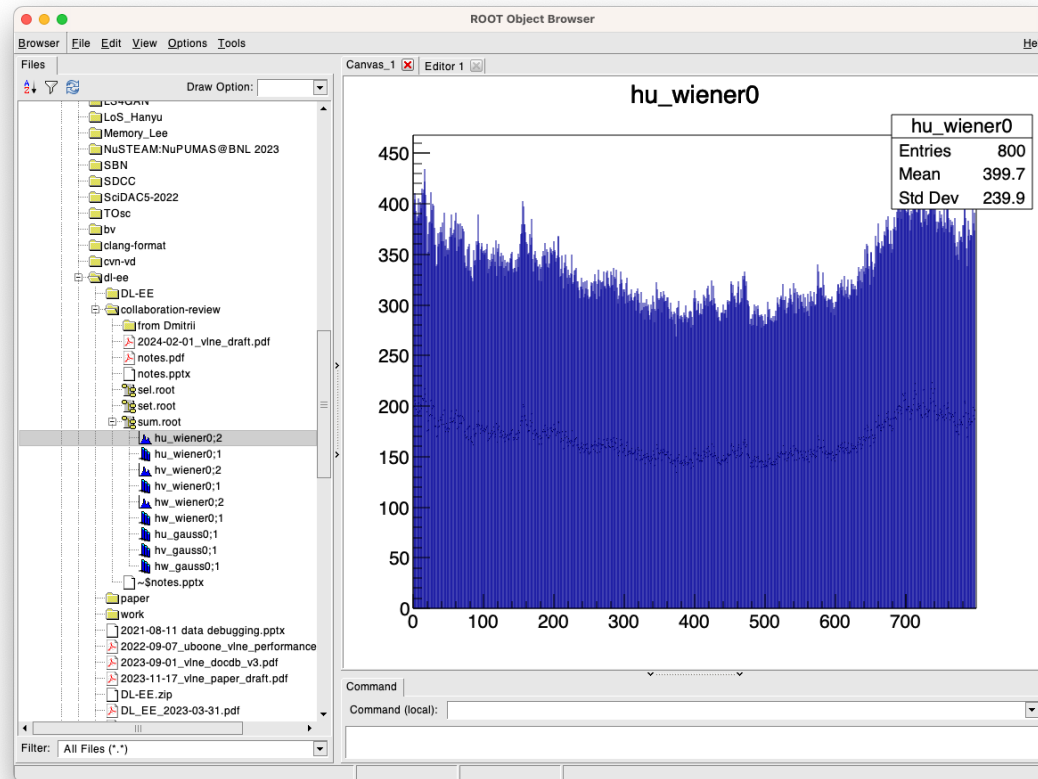

sigproc/test/check_pdsp_sim_sp.jsonnet dense

set

sum

sparse

set

sum