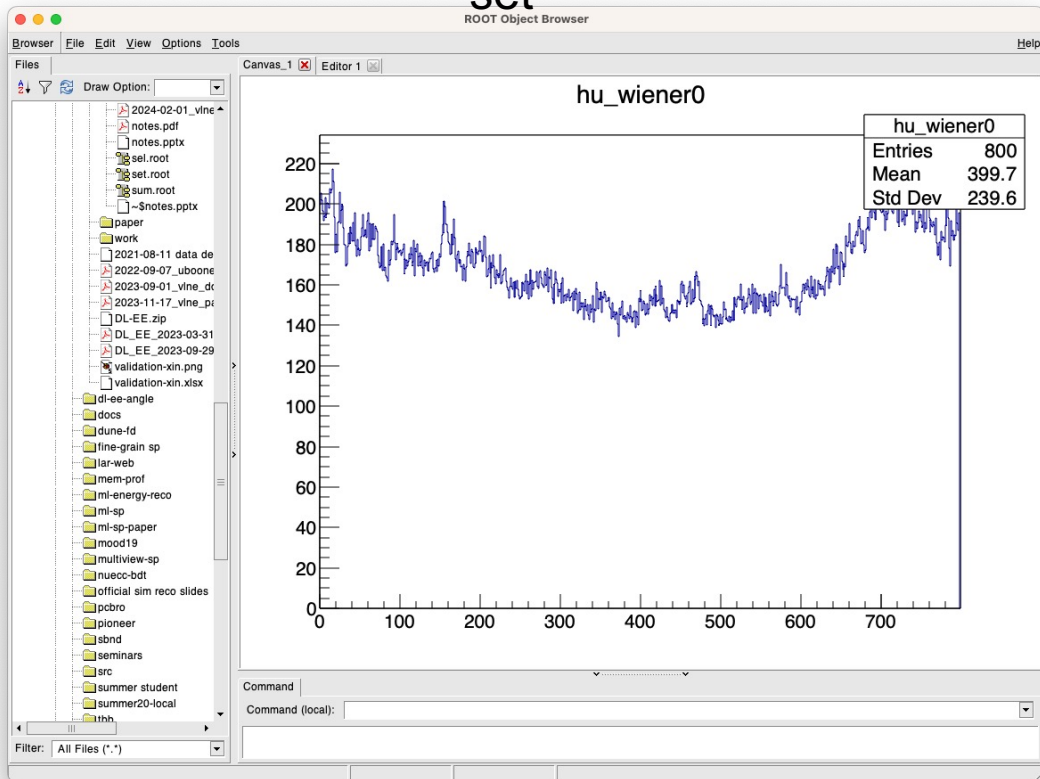

sigproc/test/check_pdsp_sim_sp.jsonnet dense

set

sum

sparse

set

sum