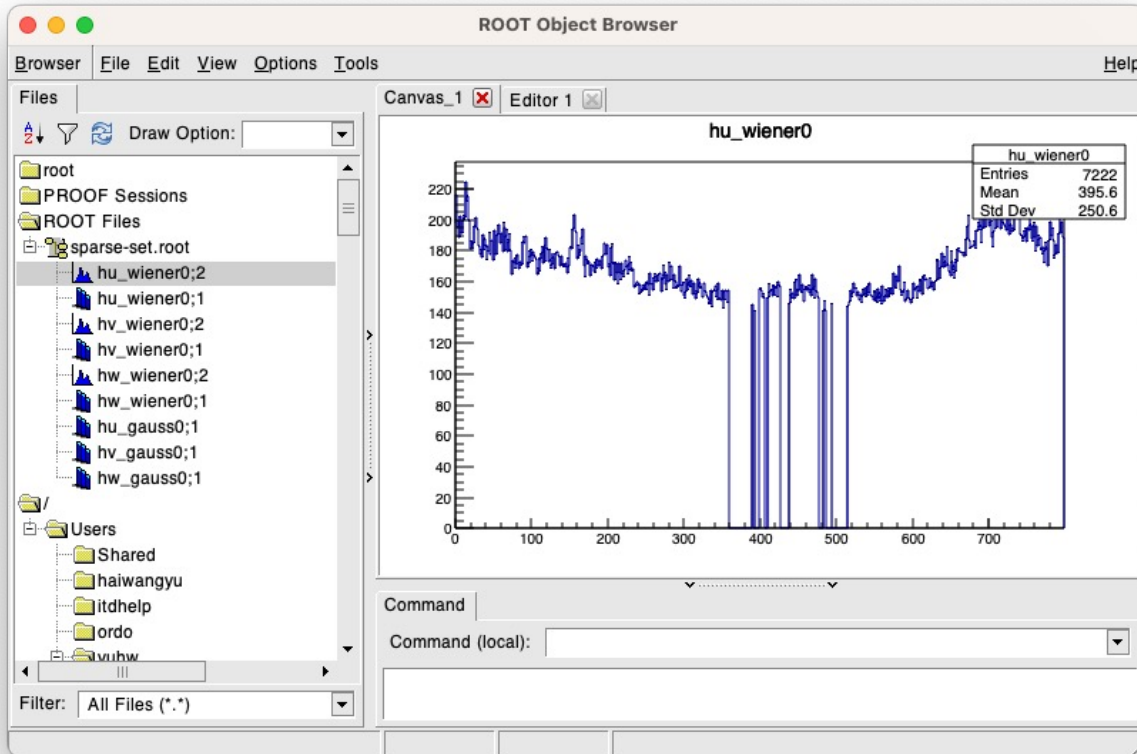

sigproc/test/check_pdsp_sim_sp.jsonnet dense

set

sum

sparse

set

sum